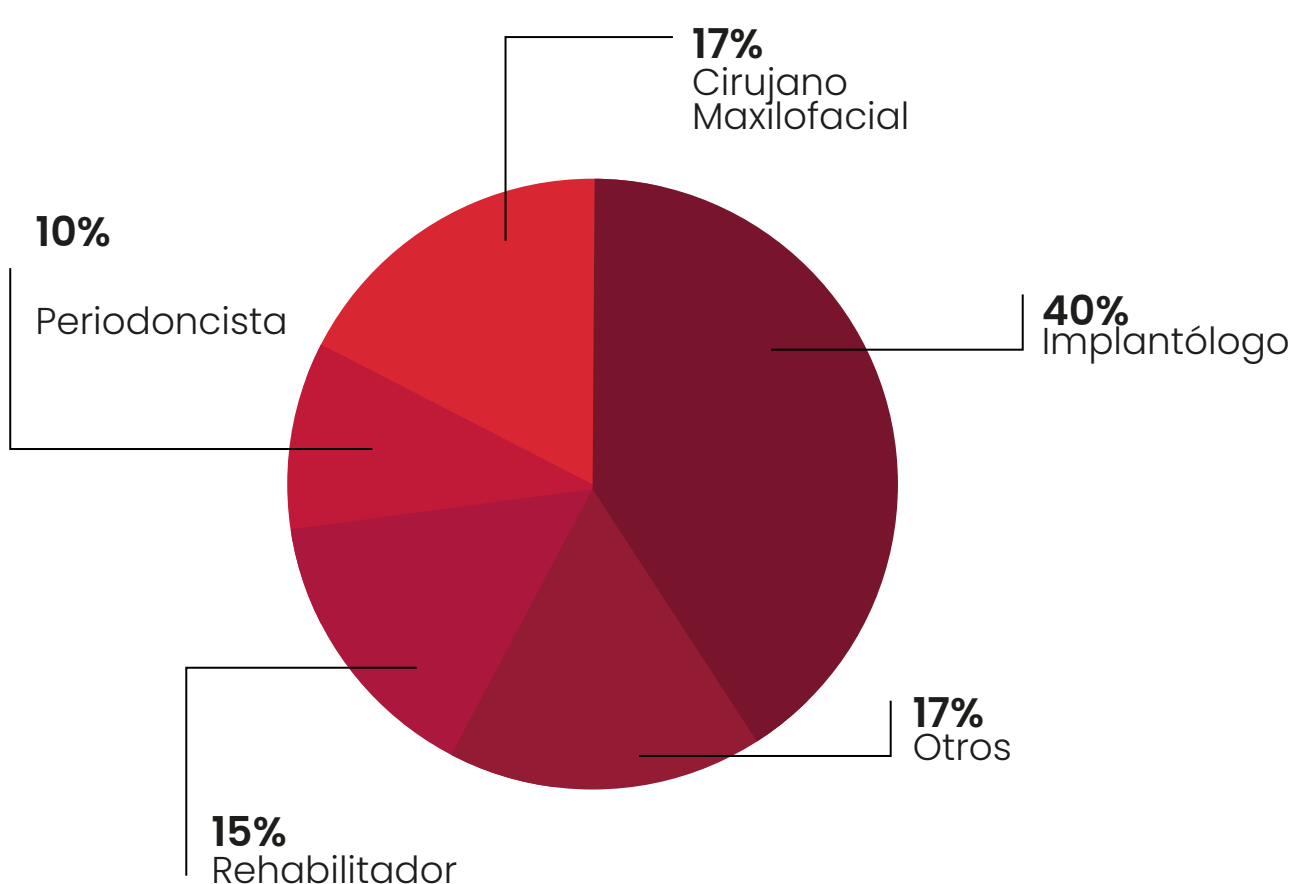

Práctica quirúrgica sobre cadáver

Asistencia directa en pacientes

Cirugías y rehabilitación en vivo

Nuestras estadísticas en formación

Especialidades

+300 doctores entrenados

Países

ESTRUCTURA DEL PROGRAMA MASTER CLASS

IMPLANTOLOGÍA ESTRATÉGICA CORTICOBASAL® CON CARGA INMEDITA

Virtual

SEMANA 1 Y 2

Fundamentos

Historia de la Implantología Estratégica Corticobasal® con carga inmediata y consensos de la IF®

Dominio de la Anatomía Oral y Maxilofacial