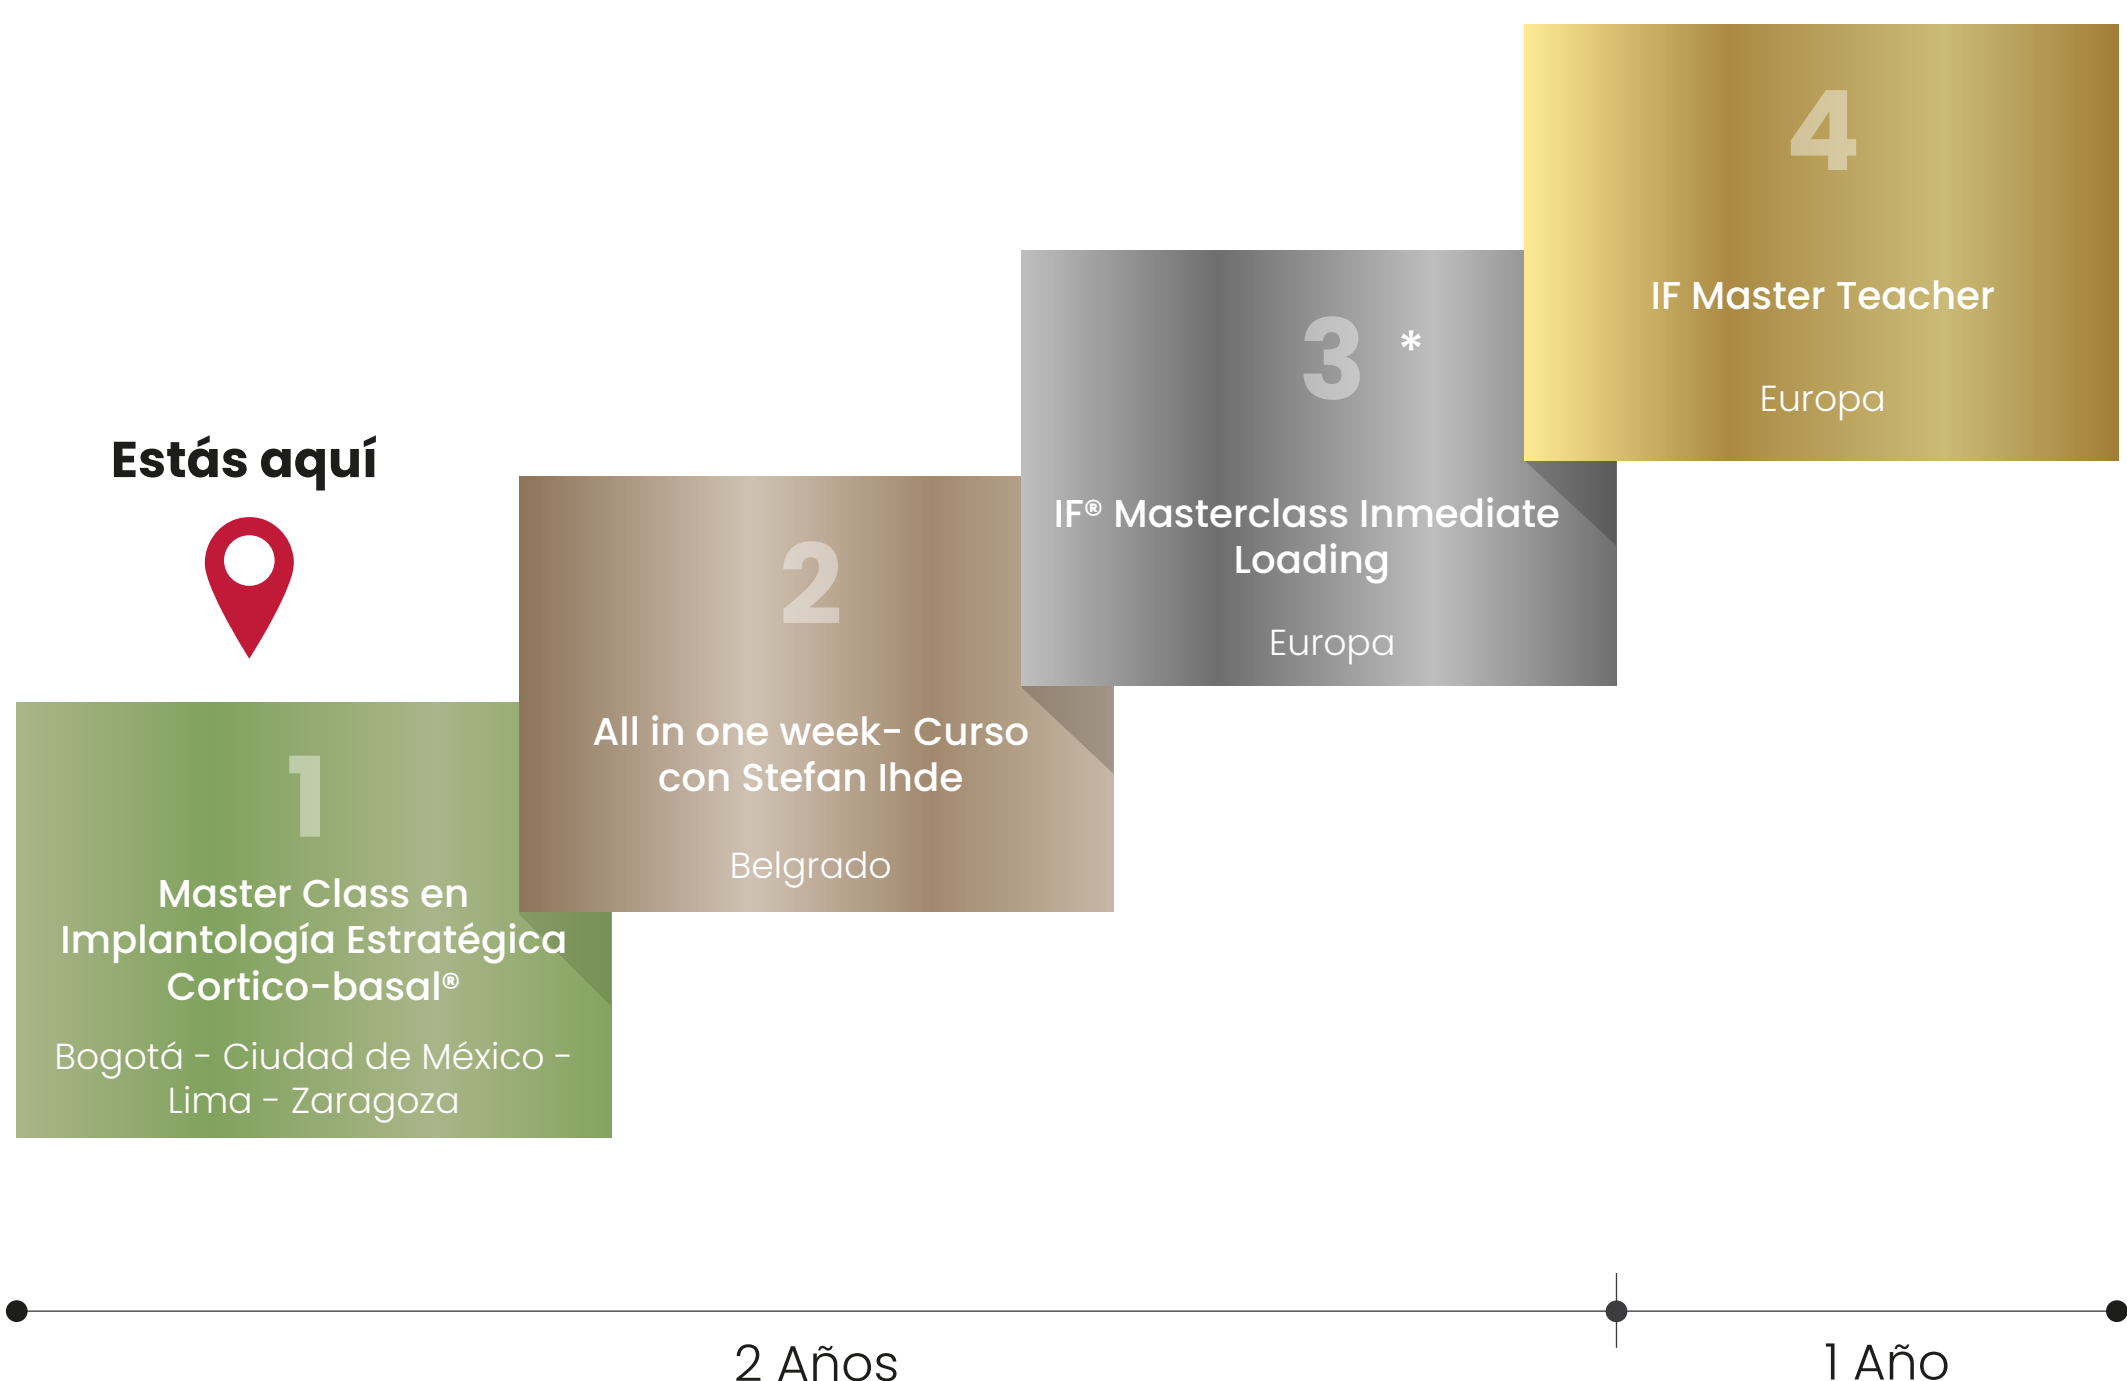

¿QUÉ ES EL MASTER CLASS EN IMPLANTOLOGÍA ESTRATÉGICA CORTICOBASAL® CON CARGA INMEDIATA?

Es un programa avanzado de supraespecialidad que desarrolla habilidades en la tecnología suiza innovadora de Ihde Dental, representando un avance significativo en la implantología dental.

El Master Class en Implantología Estratégica Corticobasal® con carga inmediata está diseñado para odontólogos que buscan innovar en sus tratamientos, ofreciendo soluciones rápidas y efectivas con mínimo trauma quirúrgico.

Beneficios de la Tecnología Suiza de Ihde Dental

- ✓ Dientes estables en 72 horas
- ✓ Alta Tasa de Éxito Clínico
- ✓ Cirugía Mínimamente Invasiva
- ✓ Mejora de la liquidez
- ✓ Evita Injertos Óseos
- ✓ Permite desarrollar desde casos sencillos hasta los que se han considerado desahuciados implantologicamente por la implantología tradicional

NIVELES DE COMPETENCIA